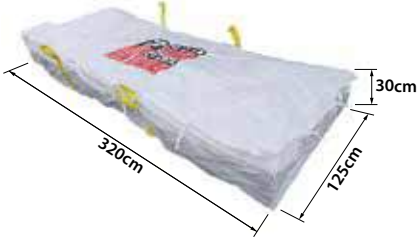

Staffelpreise: (zzgl. MwSt.) + Fracht

1 St.	30 St.	50 St.	75 St.	100 St.	300 St.
8,71 €	8,12 €	6,99 €	6,83 €	6,34 €	6,07 €

Plattenbag 260 x 125 x 45 cm

ab 7,78 €

Artikel-Nr. : **1.2018**

beschichtet, Warndruck Asbest, 3seitige Schürze + Deckel, geschlossener Boden, 4 Hebeschlaufen an 2 umlaufenden Gurten, **SWL 1500kg**, SF 5:1

Staffelpreise: (zzgl. MwSt.) + Fracht

1 St.	30 St.	50 St.	75 St.	100 St.	300 St.
12,27 €	11,52 €	10,50 €	9,65 €	8,67 €	7,78 €

Plattenbag 320 x 125 x 30 cm

ab 6,93 €

Artikel-Nr. : **1.2011**

beschichtet, Warndruck Asbest, 3-seitige Schürze + Deckel, geschlossener Boden, 4 Hebeschlaufen an 2 umlaufenden Gurten, **SWL 1500kg**, SF 5:1

Staffelpreise: (zzgl. MwSt.) + Fracht

1 St.	30 St.	50 St.	75 St.	100 St.	300 St.
9,94 €	9,46 €	8,39 €	8,22 €	7,10 €	6,93 €

1.1 Big-Bags für die Asbestentsorgung

Plattenbag 320 x 130 x 45 cm

Artikel-Nr. : **1.2012**